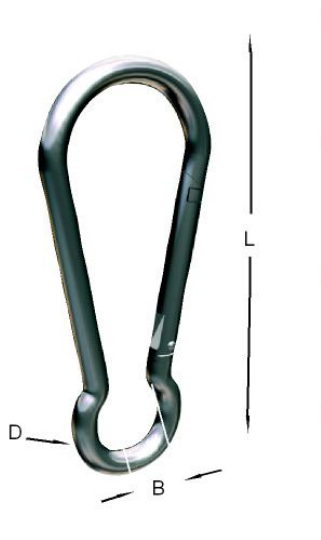

Mosquetó en acer inoxidable AISI-316

Image not found or type unknown

Informació tècnica

Dimensiones					
Medida mm	Ø	B	C	D	A
40	4	6	5	6	40
50	5	8	6	7	50
60	6	9	7.5	8	60
70	7	10	8.5	9	70
80	8	12	9	11	80
90	9	13	9.5	12	90
100	10	15	10.5	13	100
120	11	19	15.5	16	120
160	13	23	18	22	160