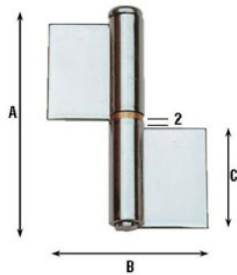

Perns soldables art 1224

Perni amb dues ales planes amb volandera de llautó INOX AISI 304

Informació tècnica

Dimensiones	A	B	C	Ø bisagra	espesor	Ø pernio	peso
6	60.5	57.5	27	12	2	7.8	72.5
8	80	71.5	37	12	2	7.8	105.5