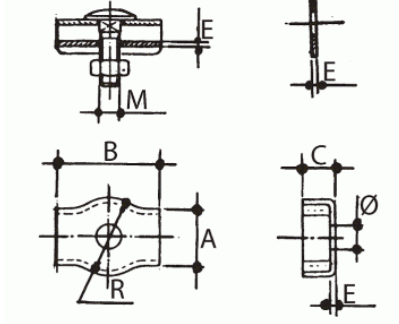

## Simple cable tie in AISI-316 stainless steel

Simple cable tie in AISI-316 stainless steel

### Technical information

Dimensiones						
Medida	B	R	A	Ø	C	E
M 4	17.5	12	7.5	5	5	1
M 4	17.5	15	10	5	6.5	1.5
M 5	22	18	12	6.5	7.5	1.5
M 5	24	20	14	6.5	8.5	1.5
M 6	30	23	17	7	10	1.5
M 8	36	30	22	10	14	2
M 10	42	34	25	11	16	2