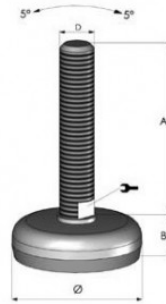

## Pieds de machine Type M

### Tapez M

Sa conception est arrondie pour faciliter le nettoyage, le caoutchouc intégré est approuvé pour les produits alimentaires (FDA) et peut absorber jusqu'à 5° d'irrégularités du sol et des équipements.

### Information technique

Base						
Código	Descripción	Diámetro Ø	Altura B	Carga nom.		
44310M40	M 40	40 mm	20 mm	2.500 N		
44310M50	M 50	50 mm	21 mm	4.000 N		
44310M75	M 75	75 mm	22 mm	10.000 N		
	M 100	100 mm	32 mm	22.000 N		
44310M105	M 105	100 mm	30 mm	12.000 N		
44310M125	M 125	125 mm	37 mm	30.000 N		
44310M150	M 150	150 mm	40 mm	45.000 N		
	M 180	180 mm	40 mm	50.000 N		
Espárrago roscado						
Longitud	Diámetro Ø					
	Ø 10	Ø 12	Ø 14	Ø 16	Ø 20	Ø 24
50 mm						
70 mm						
83 mm	44310ME10083	44310ME12083	44310ME14083	44310ME16083		
100 mm	44310ME10100	44310ME12100		44310ME16100	44310ME20100	44310ME24100
150 mm		44310ME12150		44310ME16151	44310ME20150	44310ME24150
180 mm						

230 mm						
310 mm						