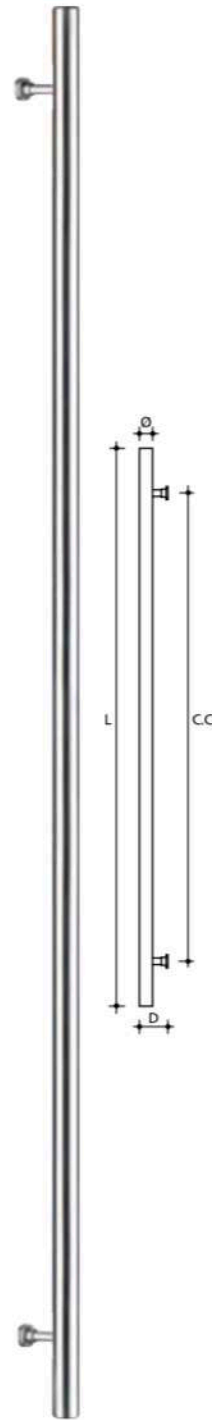

# Tiradores de puerta completa

(longitud de 1,8 a 2 m según modelo)

**TCBM-30Q1L**

Ref.	□	L	C.C.	D
1539	30	1800	1600	65

□ AISI-316

**TCBM-30Q2L**

Ref.	□	L	C.C.	D
1543	30	1830	1800	65

□ AISI-316

**TCBM-38VL**

Ref.	○	∅	L	C.C.	D
1601	38	2038	2000	75	

○ AISI-316

**TCBM-43CL**  
**TCBM-38CL**

Ref.	∅	L	C.C.	D
1701	43	2000	1800	79
1605	38	2000	1800	74

○ AISI-316

**TCBM-38BC**

Ref.	∅	L
1603	38	1000

○ AISI-316

En base a estos modelos, cualquier medida de longitud y distancia entrecentros disponible.