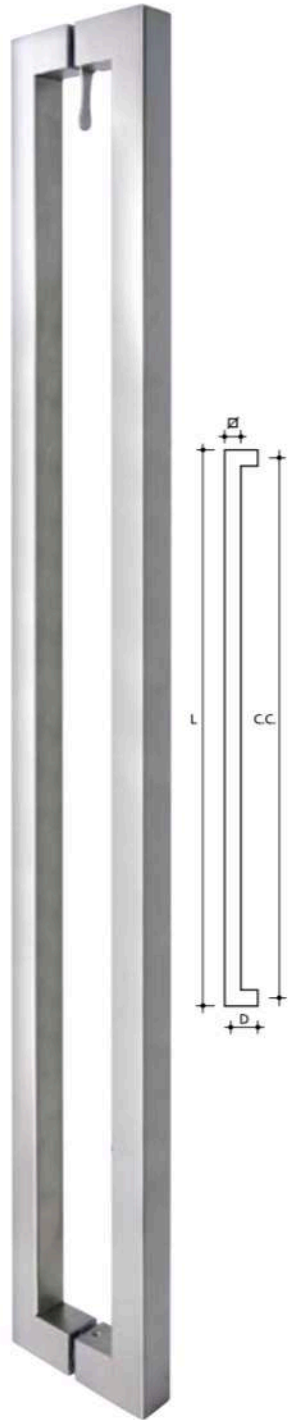

# Tiradores de puerta completa

(longitud de 1,8 a 2 m según modelo)

**TCBM-30Q1L**

Ref.	□	L	C.C.	D
1539	30	1800	1600	65

□ AISI-316

**TCBM-30Q2L**

Ref.	□	L	C.C.	D
1543	30	1830	1800	65

□ AISI-316

**TCBM-38VL**

Ref.	○	∅	L	C.C.	D
1601	38	2038	2000	75	

○ AISI-316

**TCBM-43CL**  
**TCBM-38CL**

Ref.	∅	L	C.C.	D
1701	43	2000	1800	79
1605	38	2000	1800	74

○ AISI-316

**TCBM-38BC**

Ref.	∅	L
1603	38	1000

○ AISI-316

En base a estos modelos, cualquier medida de longitud y distancia entrecentros disponible.