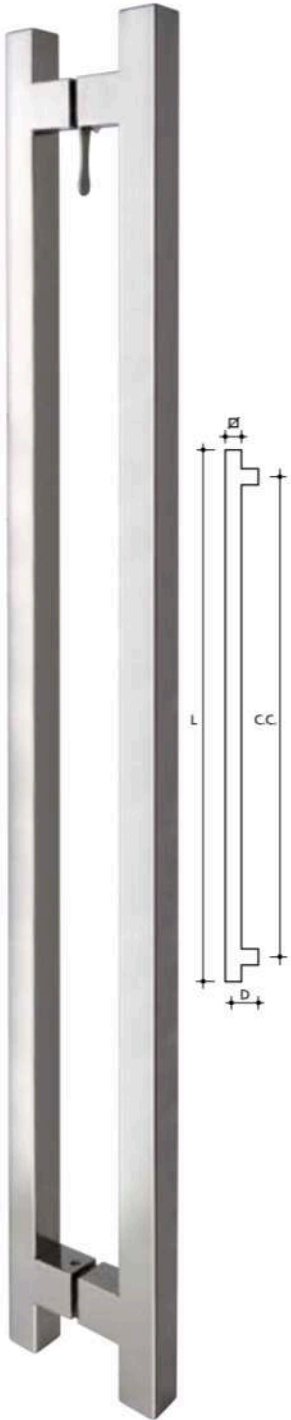

# Tiradores de puerta completa

(longitud de 1,8 a 2 m según modelo)

**TCBM-30Q1L**

Ref.	□	L	C.C.	D
1539	30	1800	1600	65

□ AISI-316

**TCBM-30Q2L**

Ref.	□	L	C.C.	D
1543	30	1830	1800	65

□ AISI-316

**TCBM-38VL**

Ref.	○	∅	L	C.C.	D
1601	38	2038	2000	75	

○ AISI-316

**TCBM-43CL**  
**TCBM-38CL**

Ref.	∅	L	C.C.	D
1701	43	2000	1800	79
1605	38	2000	1800	74

○ AISI-316

**TCBM-38BC**

Ref.	∅	L
1603	38	1000

○ AISI-316

En base a estos modelos, cualquier medida de longitud y distancia entrecentros disponible.