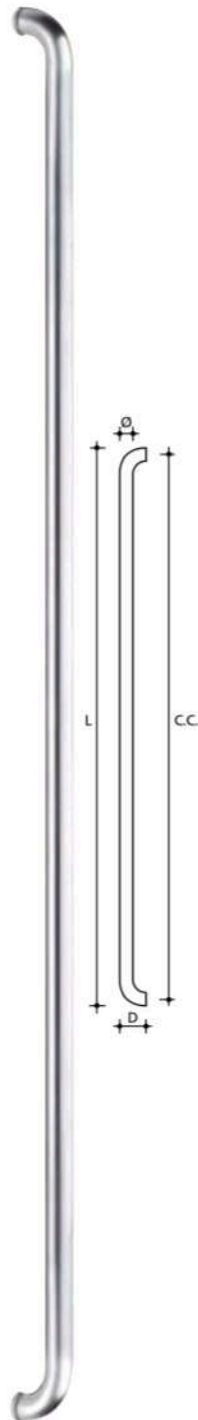

# Tiradores de puerta completa

(longitud de 1,8 a 2 m según modelo)

**TCBM-30Q1L**

Ref.	□	L	C.C.	D
1539	30	1800	1600	65

□ AISI-316

**TCBM-30Q2L**

Ref.	□	L	C.C.	D
1543	30	1830	1800	65

□ AISI-316

**TCBM-38VL**

Ref.	○	∅	L	C.C.	D
1601	38	2038	2000	75	

○ AISI-316

**TCBM-43CL**  
**TCBM-38CL**

Ref.	∅	L	C.C.	D
1701	43	2000	1800	79
1605	38	2000	1800	74

○ AISI-316

**TCBM-38BC**

Ref.	∅	L
1603	38	1000

○ AISI-316

En base a estos modelos, cualquier medida de longitud y distancia entrecentros disponible.