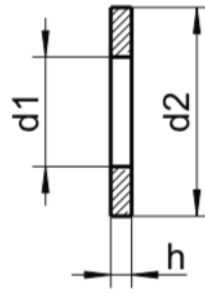

sim. DIN 125 A - **ISO 7089**
Arandela plana

d1	para	d2	h
3,2	M3	7	0,5
4,3	M4	9	0,8
5,3	M5	10	1,0
6,4	M6	12	1,6
8,4	M8	16	1,6
10,5	M10	20	2,0
13,0	M12	24	2,5
17,0	M16	30	3,0
21,0	M20	37	3,0
25,0	M24	44	4,0
28,0	M27	50	4,0
31,0	M30	56	4,0

Grado	UV
▲	1000
▲	1000
▲	1000
▲	1000
▲	500
▲	500
▲	500
▲	200
▲	200
▲	100
▲	50
▲	25

■ A1 / ▲ A2 / ● A4 | UV: Unidad de venta | Todas las medidas en mm | Otras dimensiones bajo pedido
Ejemplo Art.-Nr.: 7089-2-10,5 ISO 7089 - A2 - Ø 10,5mm