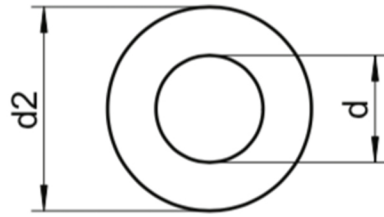

# Arandela plana

Forma A sin bisel, poliamida natural

d	para Rosca	d2	h
2,2	M2	5	0,3
2,7	M2,5	6	0,5
3,2	M3	7	0,5
4,3	M4	9	0,8
5,3	M5	10	1,0
6,4	M6	12	1,6
8,4	M8	16	1,6
10,5	M10	20	2,0
13,0	M12	24	2,5
15,0	M14	28	2,5
17,0	M16	30	3,0
19,0	M18	34	3,0
21,0	M20	37	3,0
25,0	M24	44	4,0
28,0	M27	50	4,0
31,0	M30	56	4,0

■ A1 / ▲ A2 / ● A4 | UV: Unidad de venta | Todas las medidas en mm | Otras dimensiones bajo pedido

Ejemplo Art.-Nr.: 9500 8,4 WS 9500 - Ø 8,4mm