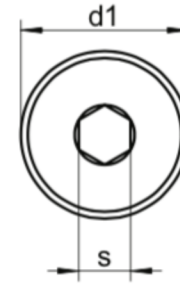

Tornillo extraplano con arandela estampada

impronta Allen

k max.	1,65	2,20	2,75	3,30	4,40
d1 max.	6,9	9,4	11,8	13,6	17,8
s	2	2,5	3	4	5
q	0,7	0,8	0,9	1,2	1,5
t	1,4	1,7	2,2	2,4	3,2
●	2	2,5	3	4	5
Long. / Ø	M3	M4	M5	M6	M8
4	▲	▲			
5	▲	▲	▲		
6	▲	▲	▲	▲	
8	▲	▲	▲	▲	▲
10	▲	▲	▲	▲	▲
12	▲	▲	▲	▲	▲
16	▲	▲	▲	▲	▲
18	▲	▲	▲	▲	▲
20	▲	▲	▲	▲	▲
25	▲	▲	▲	▲	▲
30		▲	▲	▲	▲
35			▲	▲	▲
40			▲	▲	▲
50				▲	▲
55				▲	▲
60				▲	▲
70					▲
UV	500	500	500 ≥ 25 200	200	200

■ A1 / ▲ A2 / ● A4 | UV: Unidad de venta | Todas las medidas en mm | Otras dimensiones bajo pedido

Ejemplo Art.-Nr.: 9335-2-8X40 WS 9335 - A2 - M8 - l = 40mm