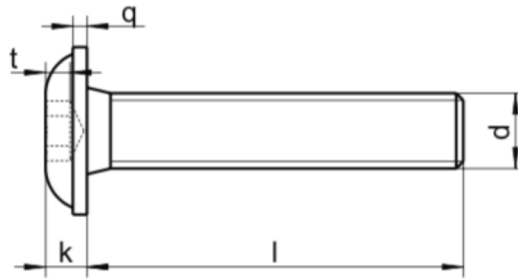

Tornillo extraplano con arandela estampada

impronta Allen

k max.	1,65	2,20	2,75	3,30	4,40
d1 max.	6,9	9,4	11,8	13,6	17,8
s	2	2,5	3	4	5
q	0,7	0,8	0,9	1,2	1,5
t	1,4	1,7	2,2	2,4	3,2
●	2	2,5	3	4	5
Long. / Ø	M3	M4	M5	M6	M8
4	▲	▲			
5	▲	▲	▲		
6	▲	▲	▲	▲	
8	▲	▲	▲	▲	▲
10	▲	▲	▲	▲	▲
12	▲	▲	▲	▲	▲
16	▲	▲	▲	▲	▲
18	▲	▲	▲	▲	▲
20	▲	▲	▲	▲	▲
25	▲	▲	▲	▲	▲
30		▲	▲	▲	▲
35			▲	▲	▲
40			▲	▲	▲
50				▲	▲
55				▲	▲
60				▲	▲
70					▲
UV	500	500	500 ≥ 25 200	200	200

■ A1 / ▲ A2 / ● A4 | UV: Unidad de venta | Todas las medidas en mm | Otras dimensiones bajo pedido

Ejemplo Art.-Nr.: 9335-2-8X40 WS 9335 - A2 - M8 - l = 40mm